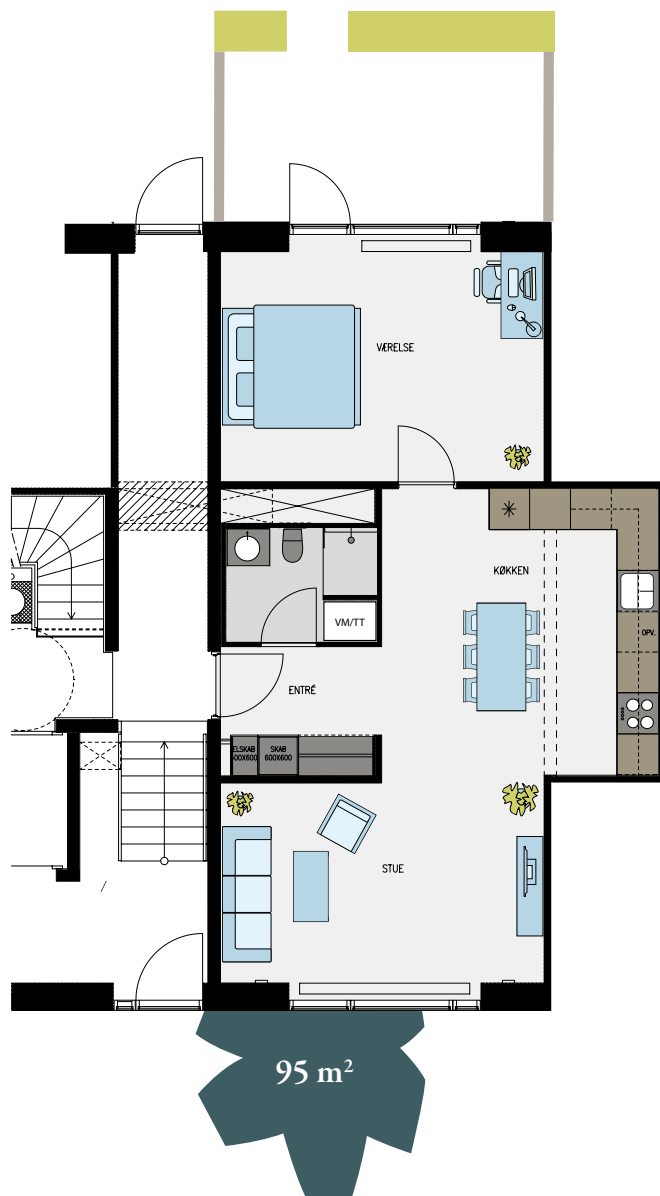

# LÆS MERE PÅ BALLINGHUS.DK

LEJ NU OG FLYT IND TIL JULI!

Boligerne er på **67-128 m<sup>2</sup>**

**3 mdr. depositum**

**Der er klargjort til kabel-TV, telefoni og internet**

**P-plads kan lejes i p-anlæg**