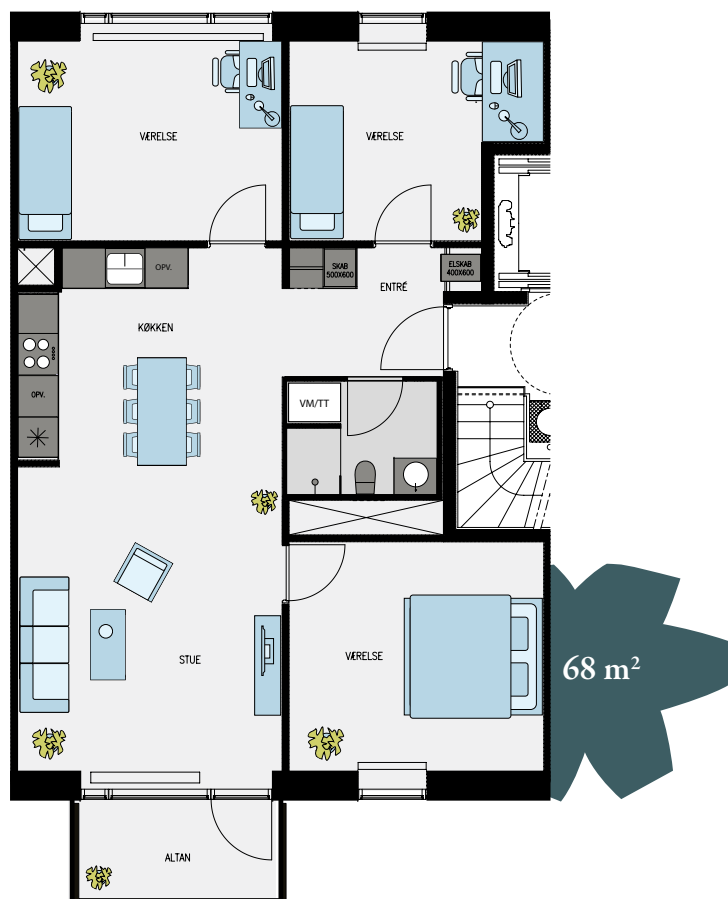

# LÆS MERE PÅ BALLINGHUS.DK

LEJ NU OG FLYT IND TIL JULI!

Boligerne er på **67-128 m<sup>2</sup>**

**3 mdr. depositum**

**Der er klargjort til kabel-TV, telefoni og internet**

**P-plads kan lejes i p-anlæg**